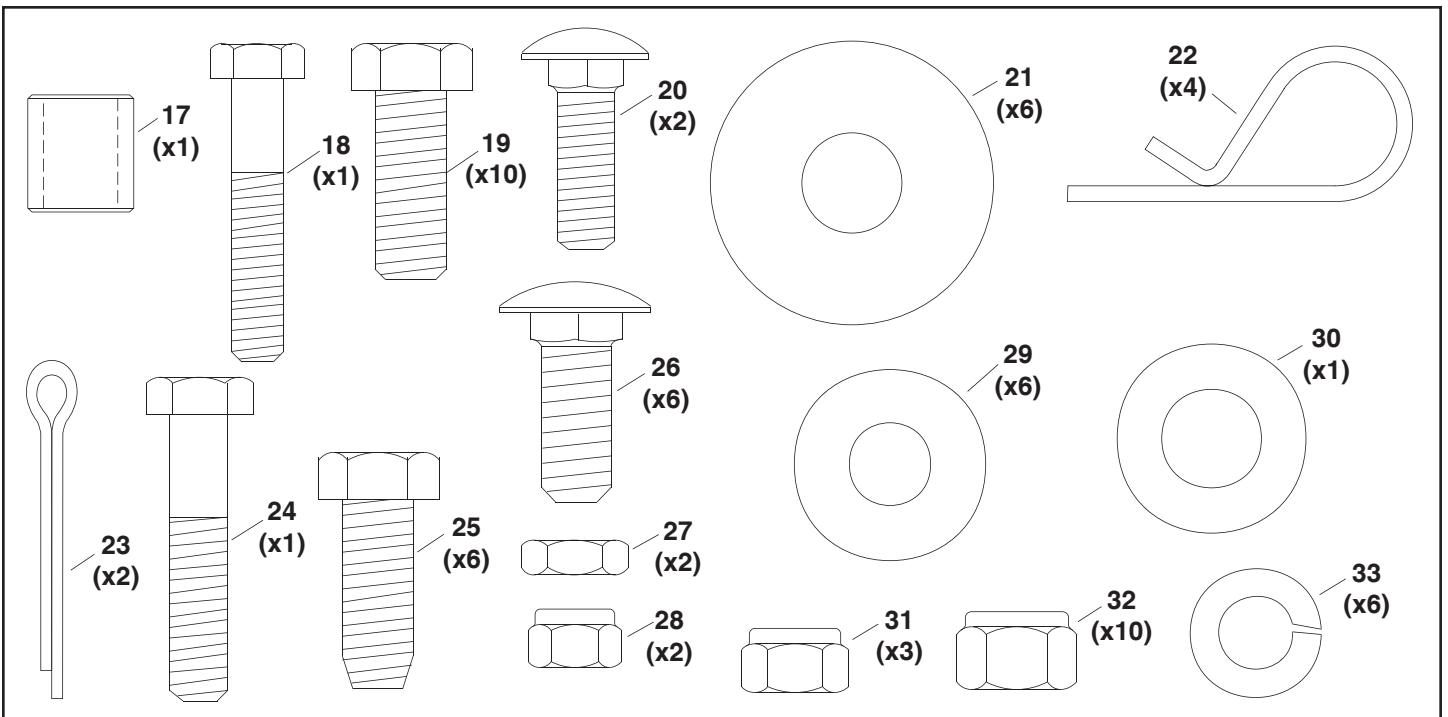

45-0429-669

SELECT YOUR TRACTOR STYLE AND TURN TO THE PAGE INDICATED
SELECCIONE EL ESTILO QUE CORRESPONDE A SU TRACTOR Y DIRÍJASE A LA PÁGINA INDICADA.
CHOISISSEZ LE STYLE QUI CORRESPOND À VOTRE TRACTEUR ET ALLEZ À LA PAGE QUI EST INDIQUÉE.
SELEZIONARE IL TIPO DI TRATTORE E GIRARE LA PAGINA INDICATA.
WÄHLEN SIE DIE BAUART IHRES TRAKTORS UND SCHLAGEN SIE DIE ANGEGEBENE SEITE AUF.

1

2

3

4

4

17

5

6