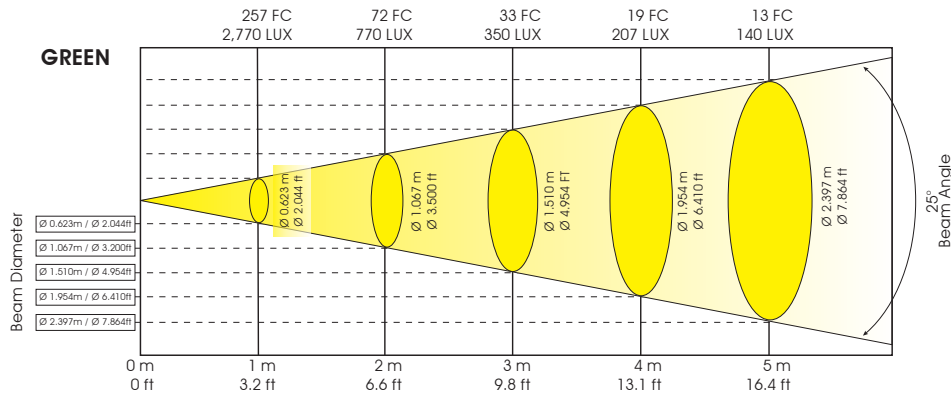

PHOTOMETRICS

Opti Tri Par Photometric Beam Angle Data

Standard Beam Angle 25°

LUX x 0.0929 = FC