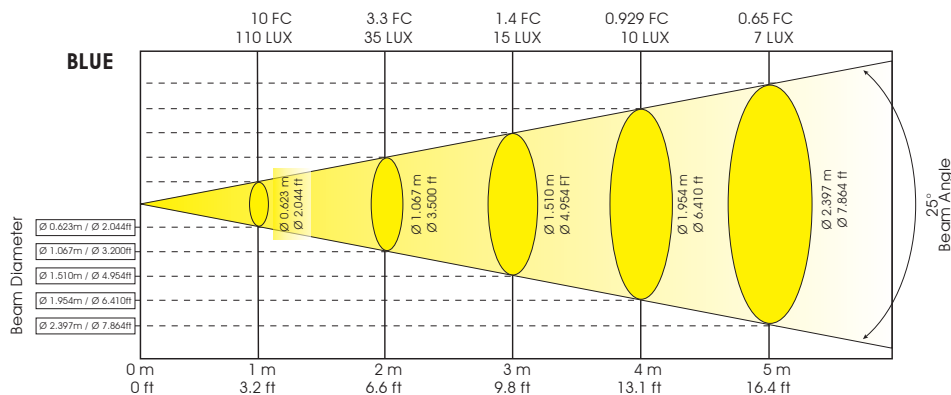

PHOTOMETRICS

Opti Tri Par Photometric Beam Angle Data

Standard Beam Angle 25°

LUX x 0.0929 = FC