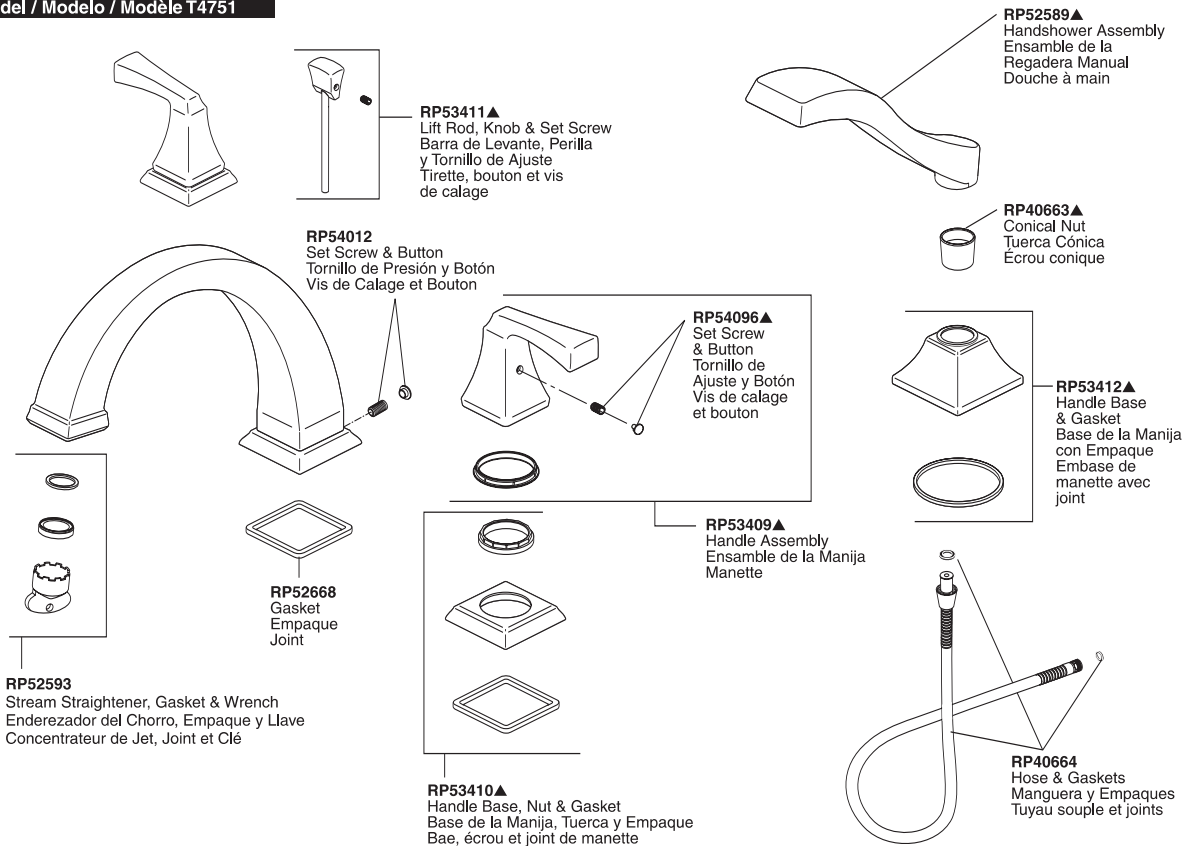

Dryden™ Roman Tub Trim Garniture de Bain Romain Dryden™

Adorno Dryden™ para Bañera Romana

Models/Modelos/Modèles T2751 & T4751 Series/Series/Seria

Model / Modelo / Modèle T2751

Model / Modelo / Modèle T4751

Refer to handle and rough-in sections for additional information. / Référez-vous aux sections manette et brut pour plus d'information.

▲Specify finish / Especifique el Acabado / Précisez le fini

Free Manuals Download Website