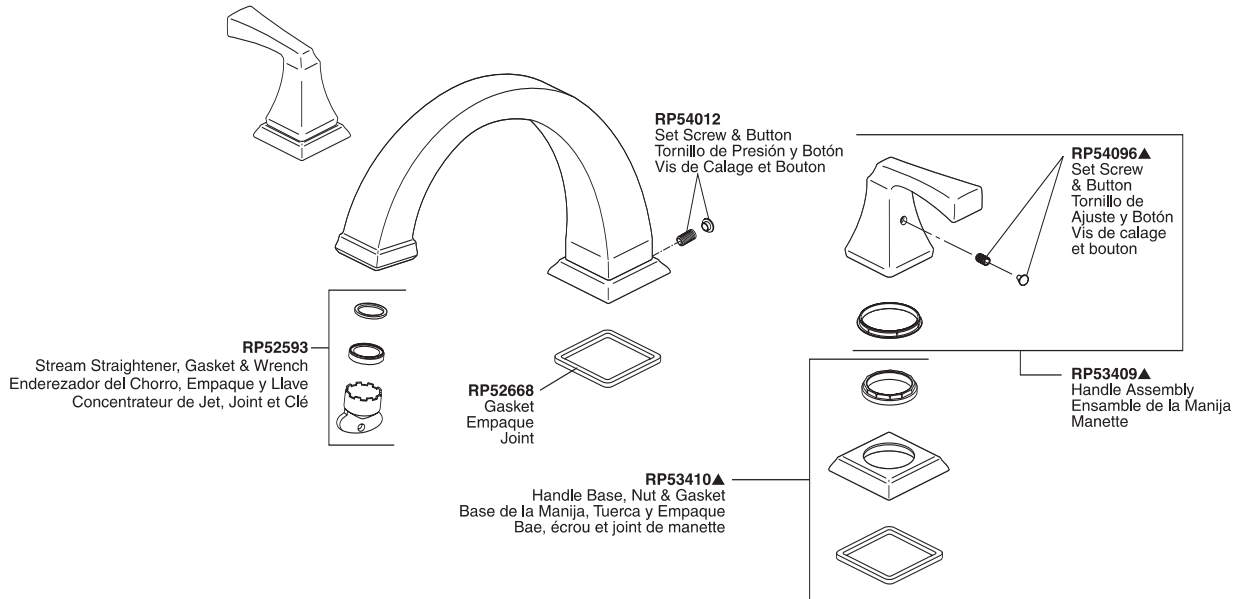

Dryden™ Roman Tub Trim Garniture de Bain Romain Dryden™

Adorno Dryden™ para Bañera Romana

Models/Modelos/Modèles T2751 & T4751 Series/Series/Seria

Model / Modelo / Modèle T2751

Model / Modelo / Modèle T4751

Refer to handle and rough-in sections for additional information. / Référez-vous aux sections manette et brut pour plus d'information.

▲Specify finish / Especifique el Acabado / Précisez le fini

Free Manuals Download Website