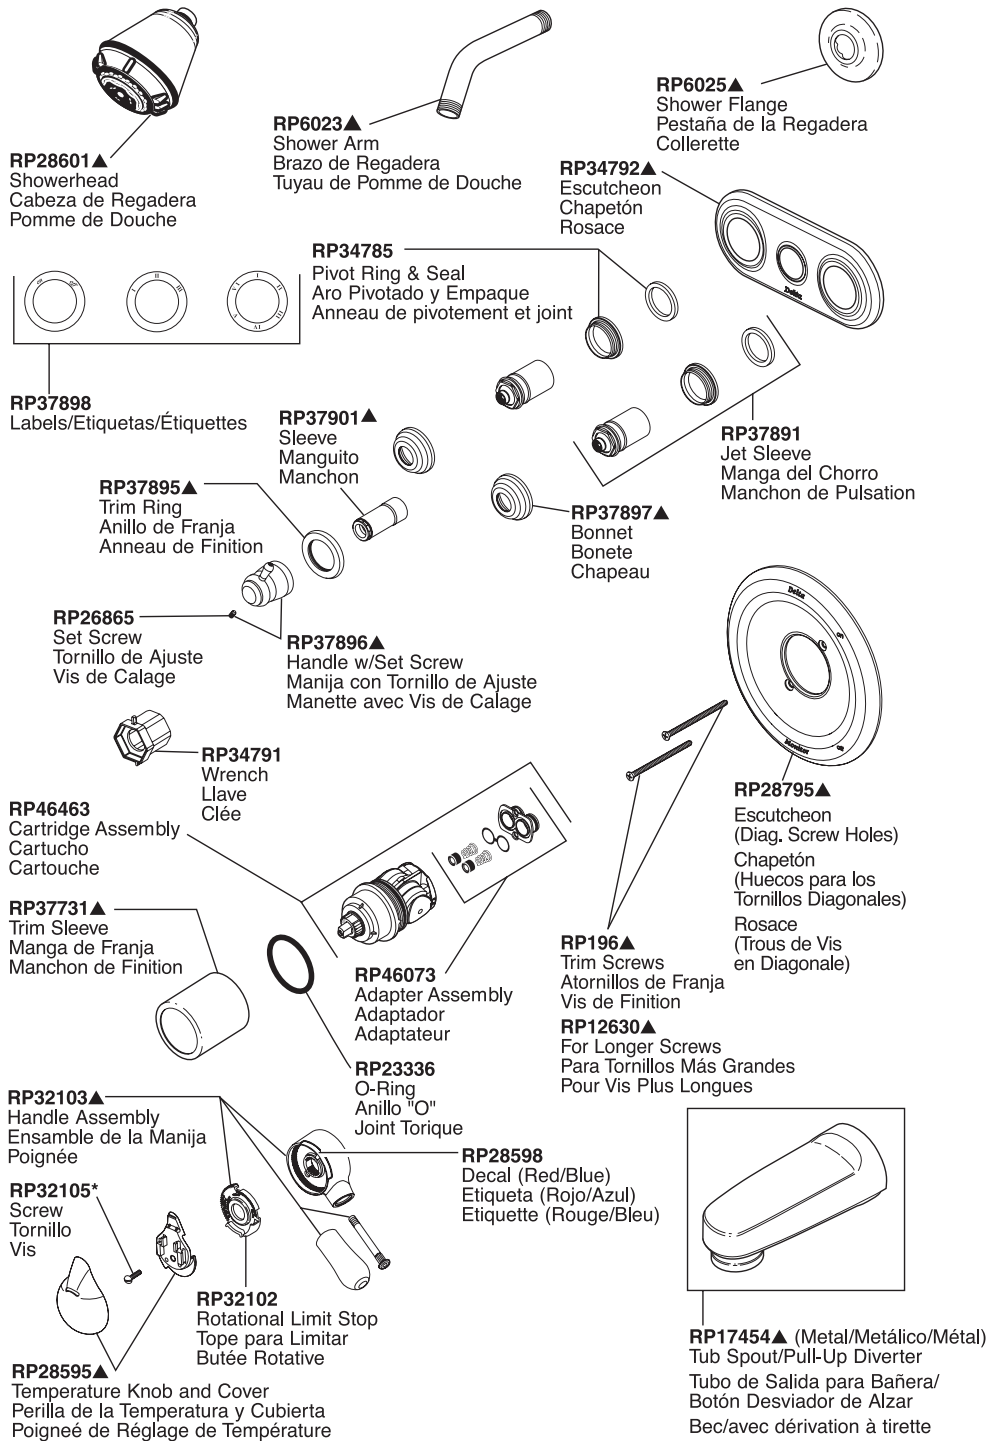

Innovations® Jetted Shower™ Trim Garniture Jetted Shower™ Innovations®

Adorno Innovations® para Jetted Shower™

Innovations® Jetted Shower™

Models/Modelos/Modèles T18430 Series/Series/Seria

Refer to rough-in section for additional information. / Refiérase a la sección de la tubería interna para información adicional. / Référez-vous à la partie brute pour plus d'information.

▲Specify finish / Especificque el Acabado / Précisez le fini

*NOTE: Do NOT overtighten screw./ **NOTA:** NO apriete demasiado el tornillo./ **NOTE:** NE serrez PAS trop la vis.

Free Manuals Download Website