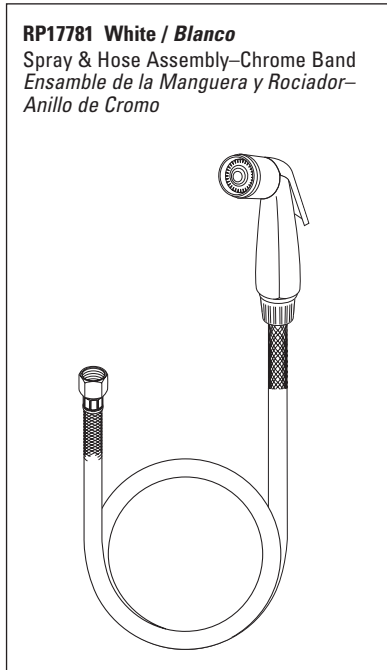

Kitchen Vegetable Sprayer Options

Opciones de Rociadores de Cocinas para Vegetales

Non Quick-Snap® Models