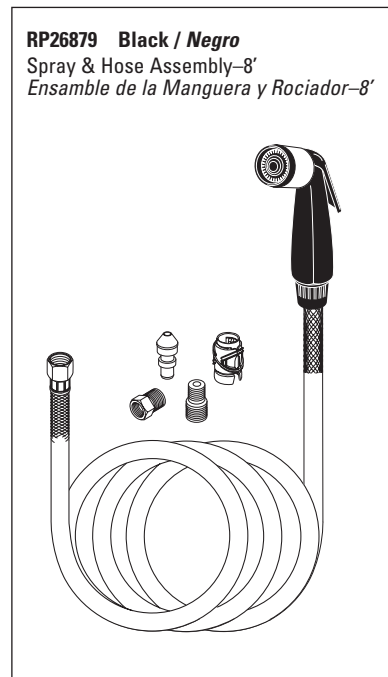

Kitchen Vegetable Sprayer Options

Opciones de Rociadores de Cocinas para Vegetales

Non Quick-Snap® Models