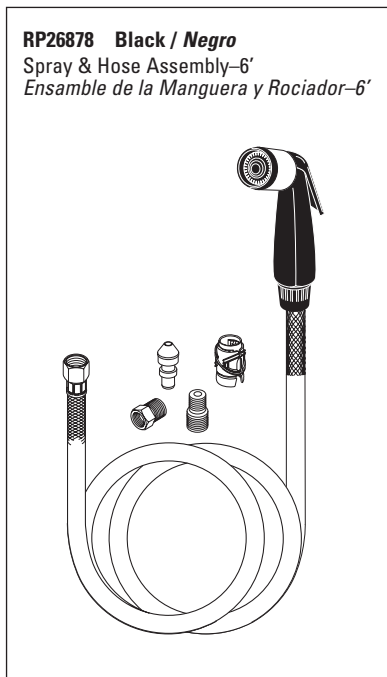

Kitchen Vegetable Sprayer Options

Opciones de Rociadores de Cocinas para Vegetales

Non Quick-Snap® Models