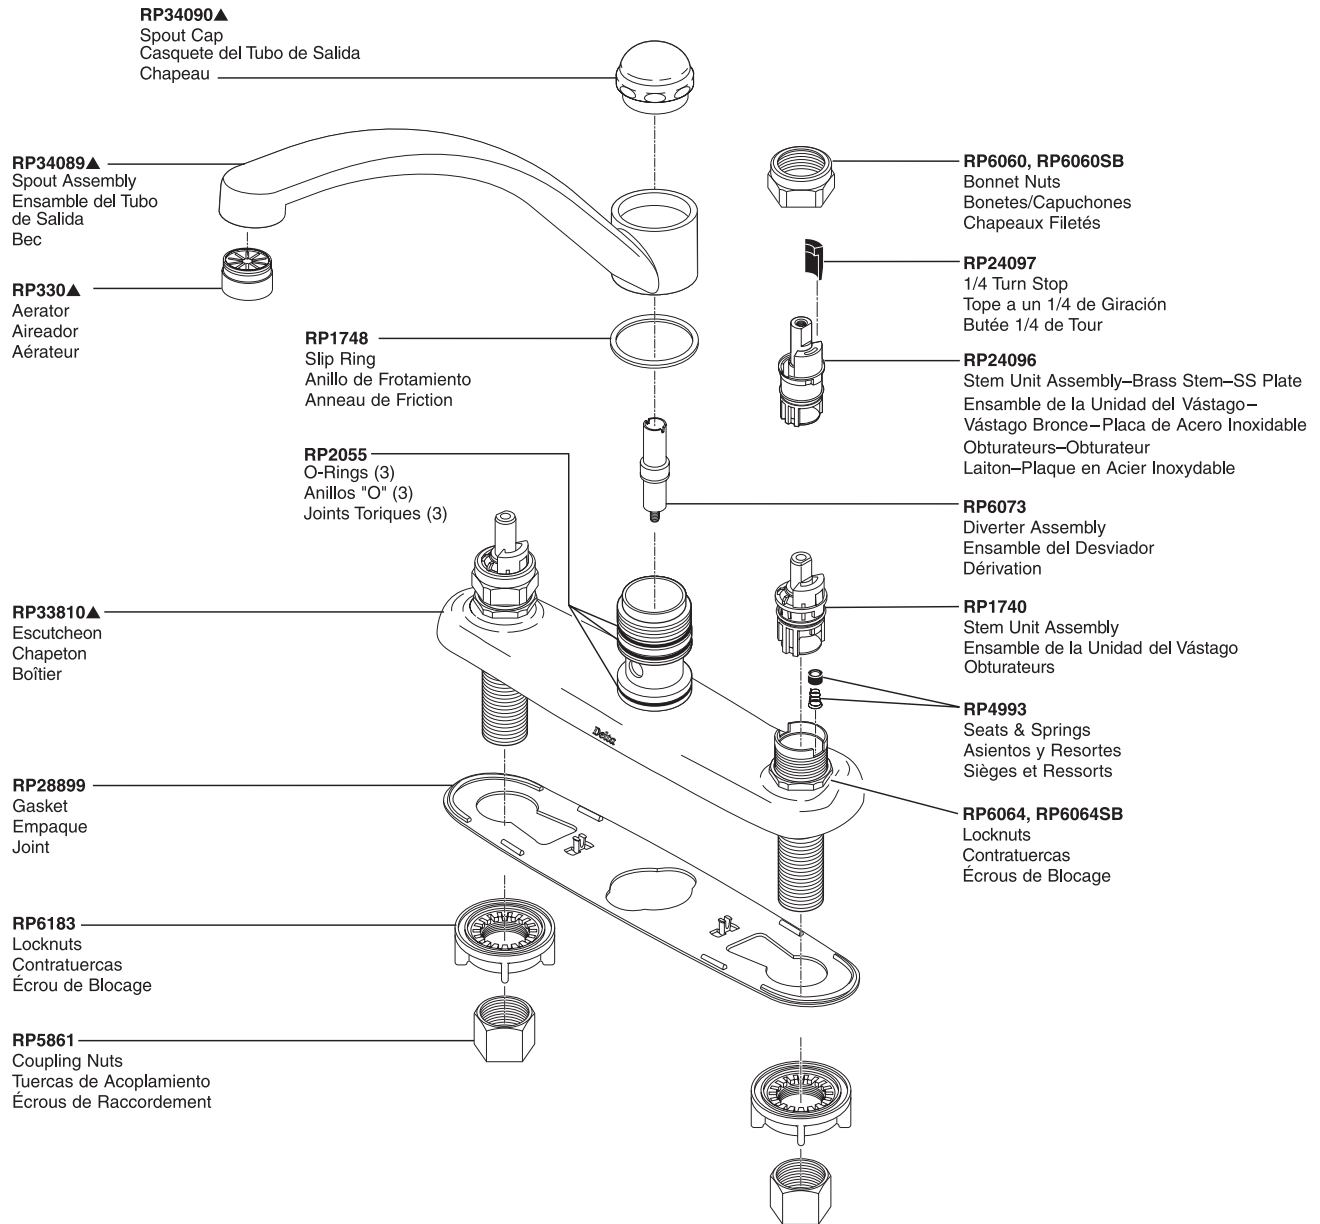

Classic Two-Handle Kitchen Faucet Robinetterie de Cuisine à Manette Double Classic

Llave de Dos Manijas de Classic para Cocina

Models/Modelos/Modèles 2100, 2102, 2400 & 2402 Series/Series/Seria

Classic Kitchen

SERIES /SERIES /SERIA 2400 & 2402 – Quick-Snap®

RP39360

White Spray & Hose Assembly
Rociador y Ensamble de la Manguera todo blanco
Douchette entièrement blanche avec tuyau souple

RP6015▲

Support Assembly
Ensamble del Soporte
Support

▲Specify finish / Especificque el Acabado / Précisez le fini

Installs on maximum 7/8" thick deck. No thick deck kit available. / Para montaje en mostrador con un máximo de 7/8 in. de espesor. No está disponible un juego para mostrador grueso. / Se place sur une plate-forme d'épaisseur maximum de 7/8 po. Aucun système de montage pour plate-forme épaisse n'est disponible.