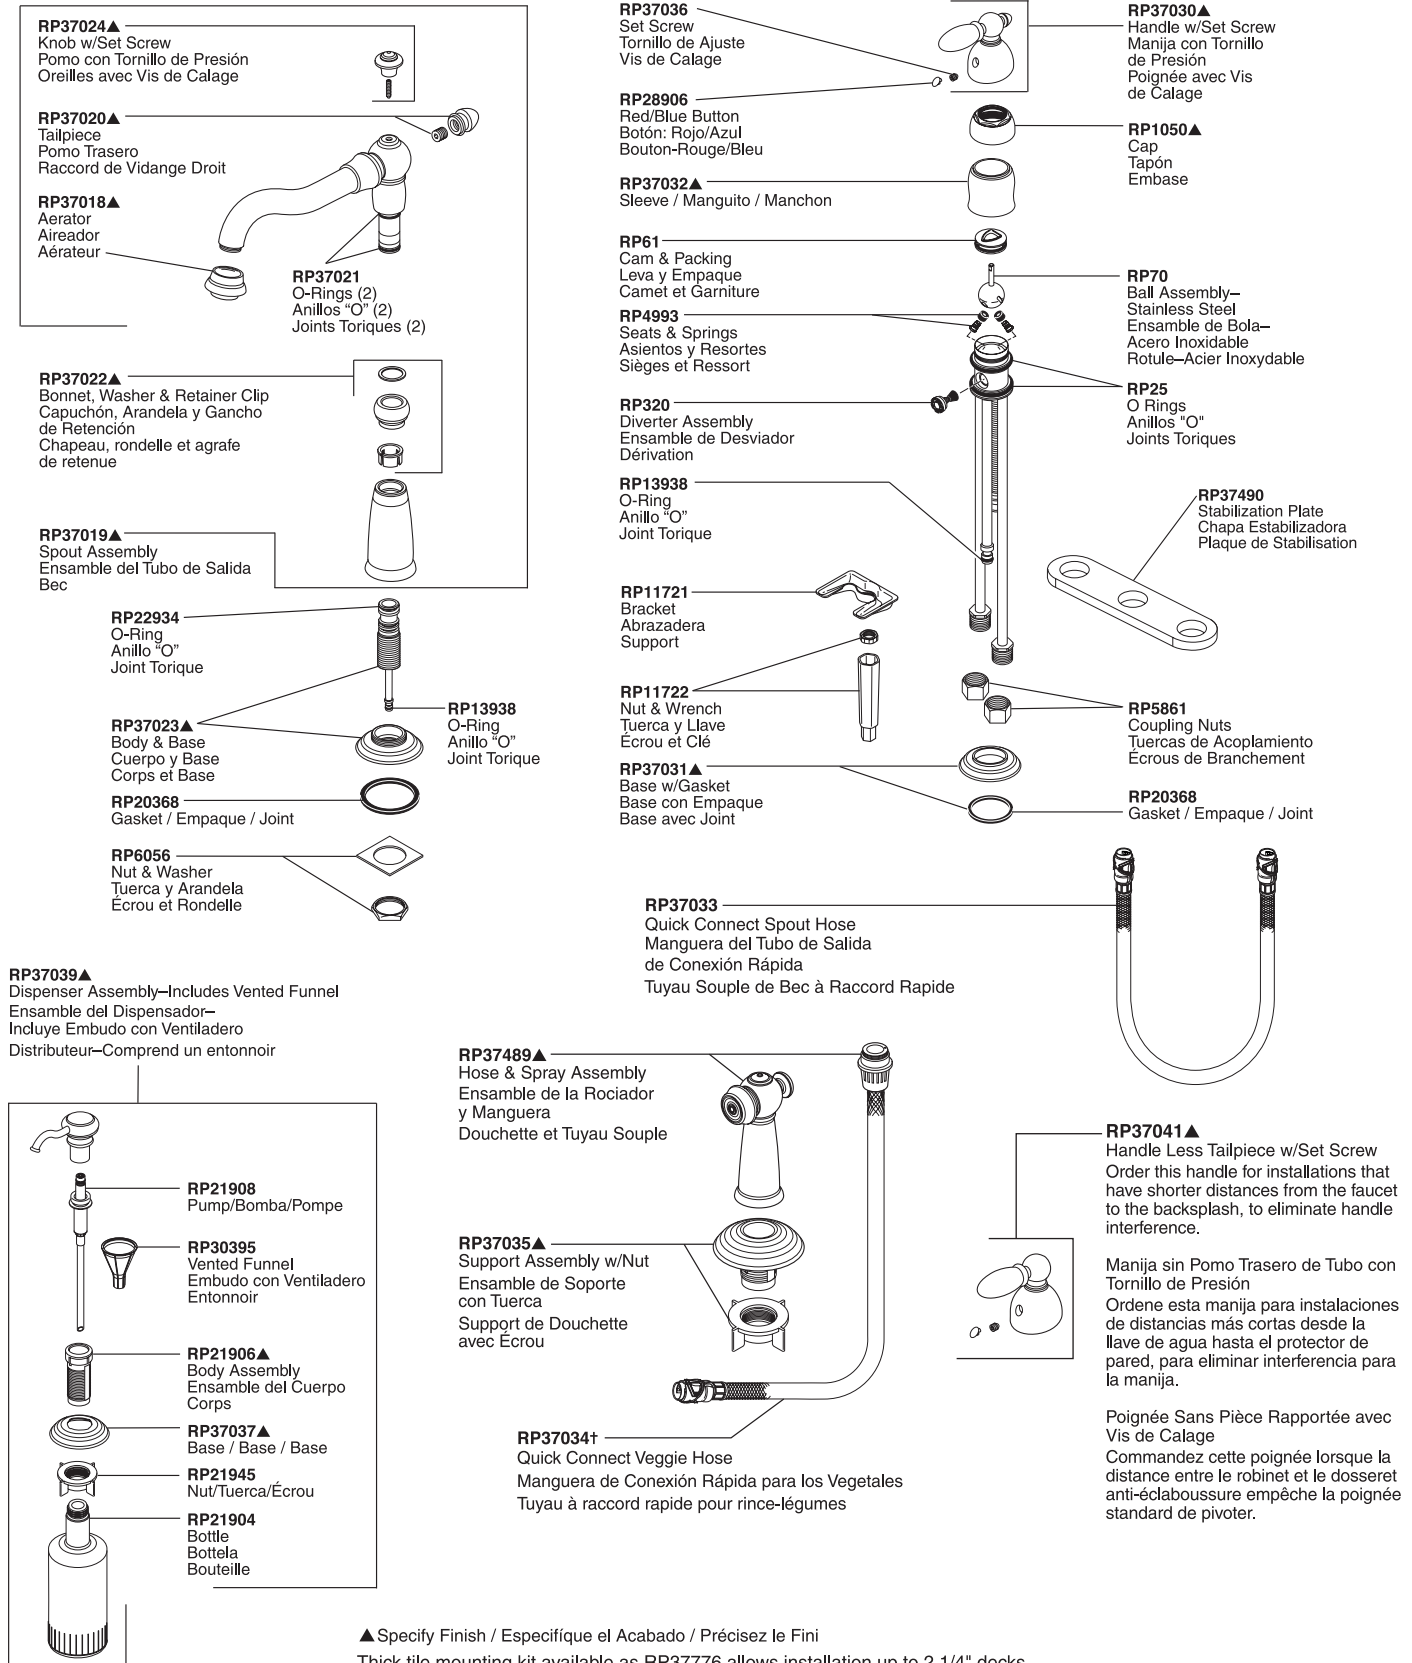

Victorian® Collection Single-Handle Kitchen Faucet

Robinetterie de Cuisine à Manette Simple Collection Victorian®

Llave Monomando para Cocina de la Colección Victorian®

Victorian® Kitchen

Models/Modelos/Modèles 155-WF & 156-WF Series/Series/Seria

▲ Specify Finish / Especificque el Acabado / Précisez le Fini

Thick tile mounting kit available as RP37776 allows installation up to 2 1/4" decks.

† Designate proper finish suffix: GR=Gray, BL=Black

Las herramientas para la instalación en losas gruesas en el equipo RP37776 permiten la instalación en bordes hasta 2 1/4".

†Designe el sufijo del acabado apropiado: GR=Gris, BL=Negro

Le kit de montage sur surface épaisse en carreaux RP37776 permet l'installation sur une surface pouvant avoir jusqu'à 2 1/4 po.

†Veuillez préciser le suffixe du fini : GR=Gris, BL=Noir