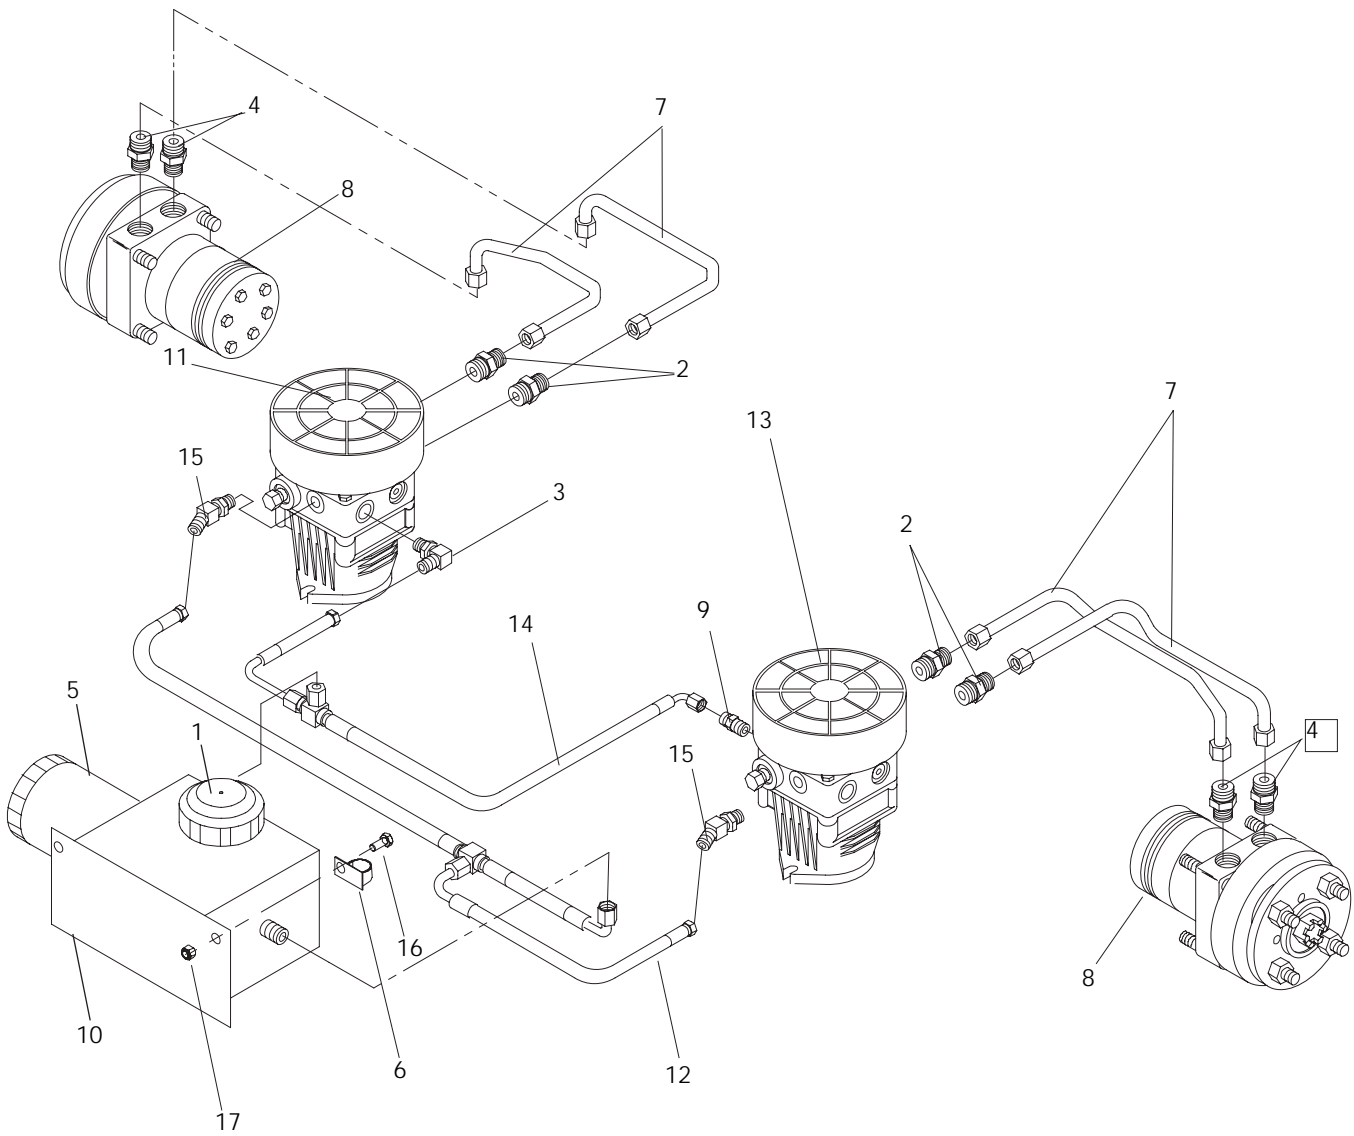

HYDRAULIC PUMP / MOTOR