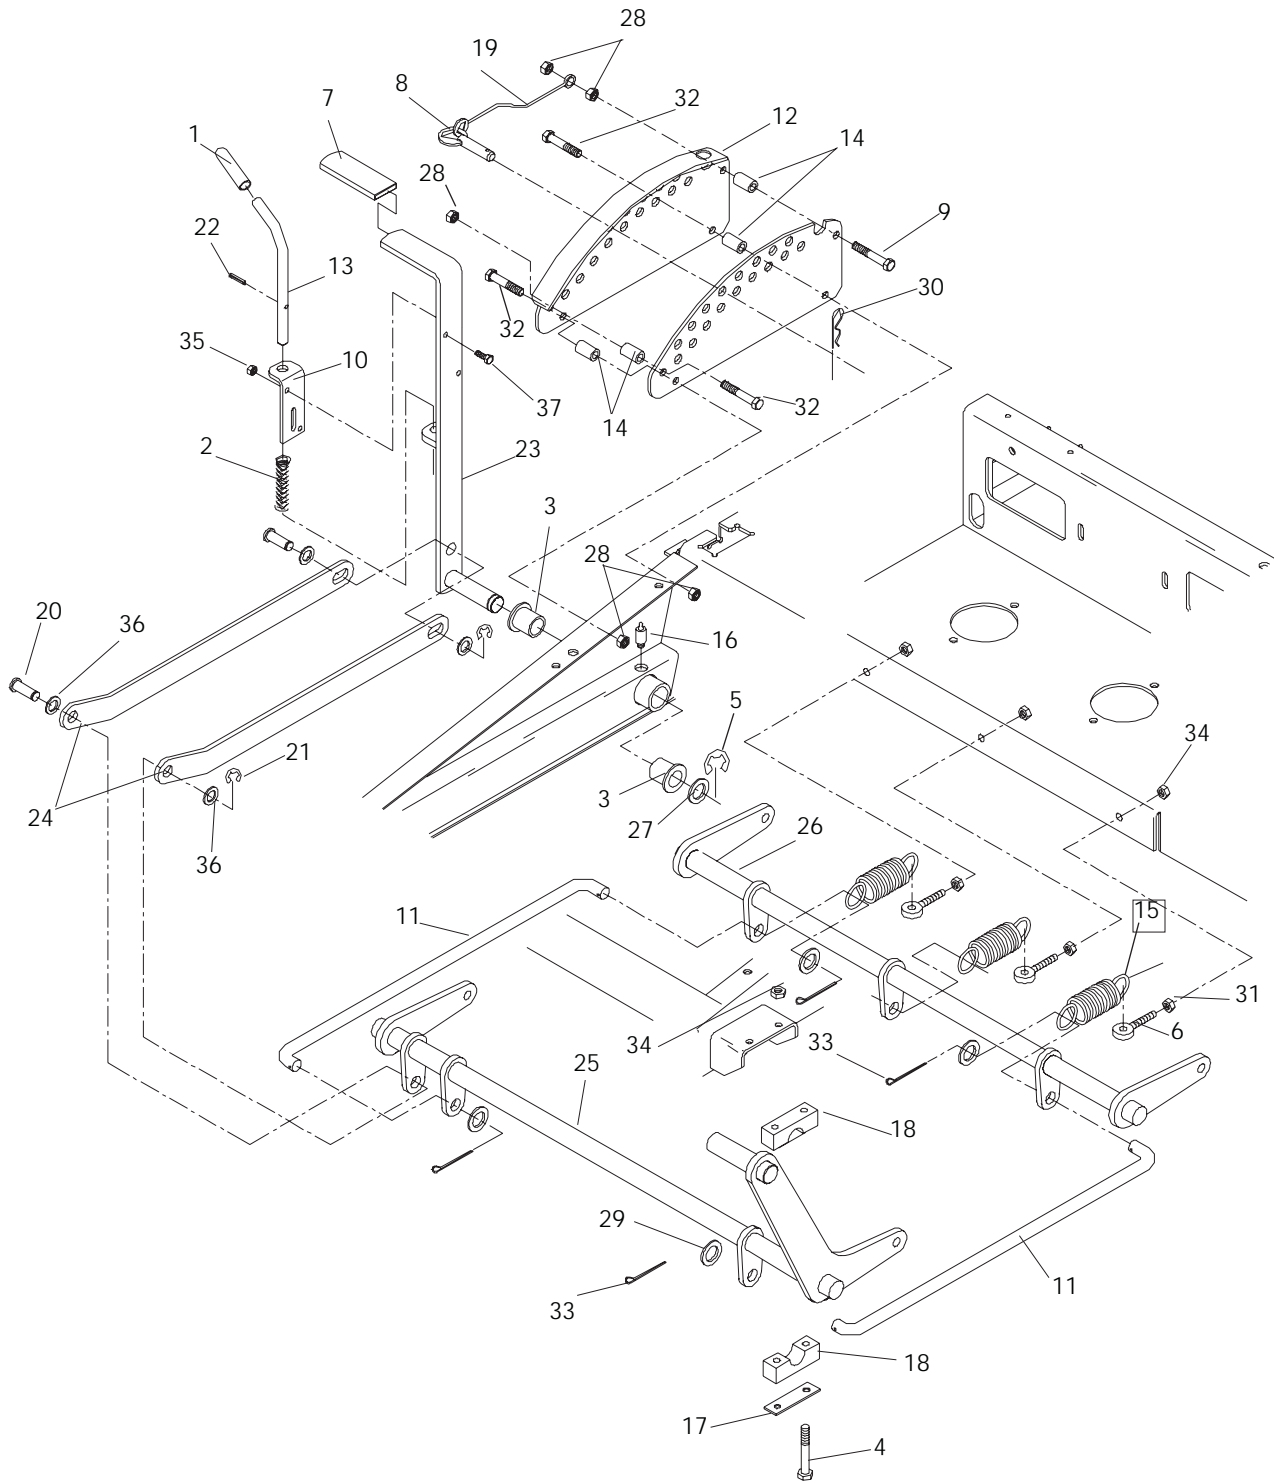

MOWER LIFT / DECK LIFT