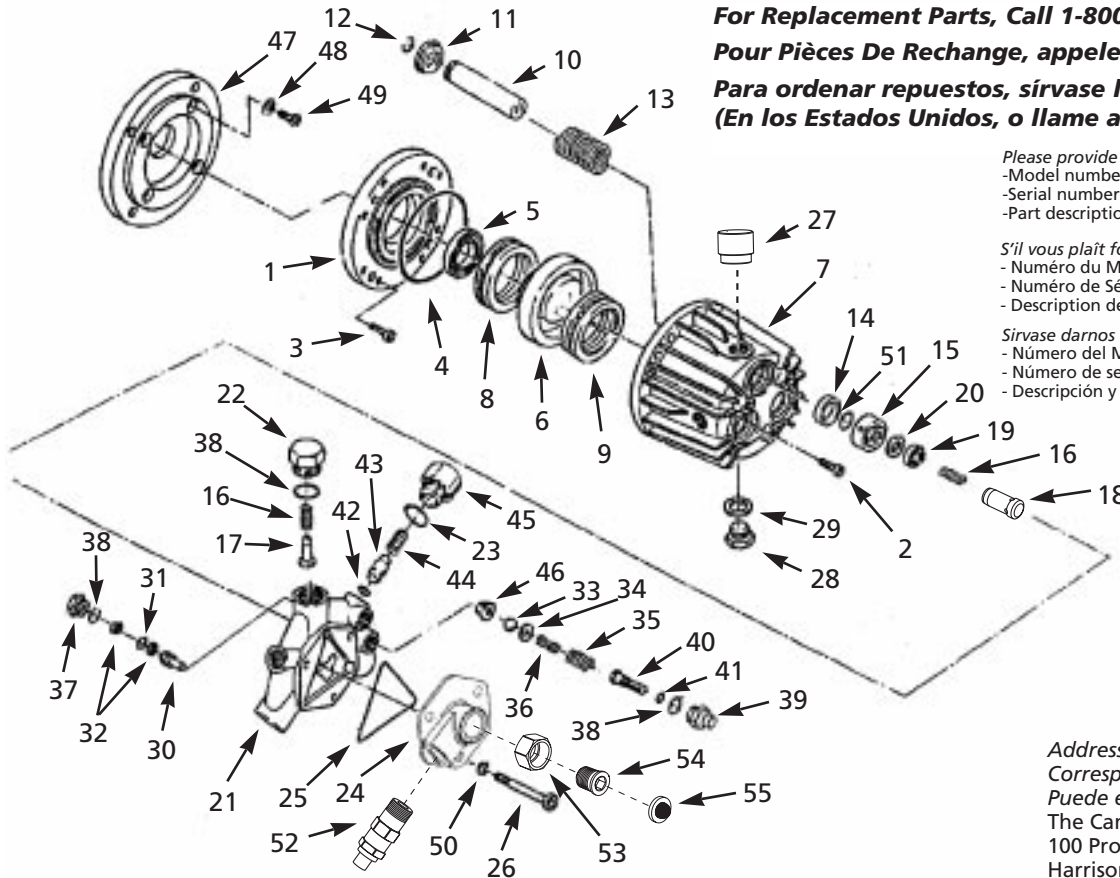

Replacement Parts List
Liste De Pièces De Rechange
Lista De Repuestos

PM041804AV

For Replacement Parts, Call 1-800-330-0712
Pour Pièces De Rechange, appeler 1-800-330-0712
Para ordenar repuestos, sírvase llamar al 1-800-330-0712
(En los Estados Unidos, o llame a su distribuidor local)

Please provide following information:

- Model number
- Serial number (if any)
- Part description and number as shown in parts list

S'il vous plaît fournir l'information suivante:

- Numéro du Modèle
- Numéro de Série (si présent)
- Description de la Pièce et son numéro sur la liste

Sírvase darnos la siguiente información:

- Número del Modelo
- Número de serie (de haberlo)
- Descripción y número del repuesto según la lista

Address parts correspondence to:
Correspondance:

Puede escribirnos a:
The Campbell Group / Parts Dept.
100 Production Drive
Harrison, OH 45030 U.S.A.

Ref. No. N° de Réf. No. de Ref.	Description	Description	Description	Part Number Numero de Pièce No. de Pieza	Qty. Qté. Ctd.
1	Adapting plate	Plaque d'adaption	Placa adaptadora	PM042100SV	1
2	1/4" Socket hd cap screw	Vis d'assemblage à tête creuse de 1/4 po	Tornillo de cabeza hueca de 6,4 mm (1/4")	PM042200SV	8
3	3/8" Socket hd cap screw	Vis d'assemblage à tête creuse de 3/4 po	Tornillo de cabeza hueca de 19,1 mm (3/8")	PM042300SV	4
4	O-ring	Joint torique	Anillo en O	PM042400SV	1
5	Radial shaft seal	Joint d'arbre radial	Sello del eje radial	PM042500SV	1
6	Wobble plate	Plaque d'oscillation	Placa oscilatoria	PM062740SV	1
7	Crankcase	Carter	Caja del cigüeñal	PM064010SV	1
8	Rear bearing	Palier arrière	Cojinete posterior	PM062720SV	1
9	Front bearing	Palier avant	Cojinete delantero	PM062750SV	1
10	Plunger	Plongeur	Pistón	PM064020SV	3
11	Spring disc retainer	Organe de retenue pour rondelle d'espacement	Retén (disco del resorte)	PM064030SV	3
12	Spacer	Entretoise	Separador	PM062830SV	1
13	Plunger spring	Ressort de plongeur	Resorte (pistón)	PM043400SV	3
14	Oil seal (pack of 3)	Bague d'étanchéité (paquet de 3)	Sello (lubricación) (paquete de 3)	PM064000SV	1
15	Spacer ring	Bague d'espacement	Anillo del separador	PM064040SV	3
16	Valve spring	Ressort de soupape	Resorte de la válvula	■	6
17	Discharge valve cone	Cône de soupape de décharge	Cono (válvula de descarga)	■	3