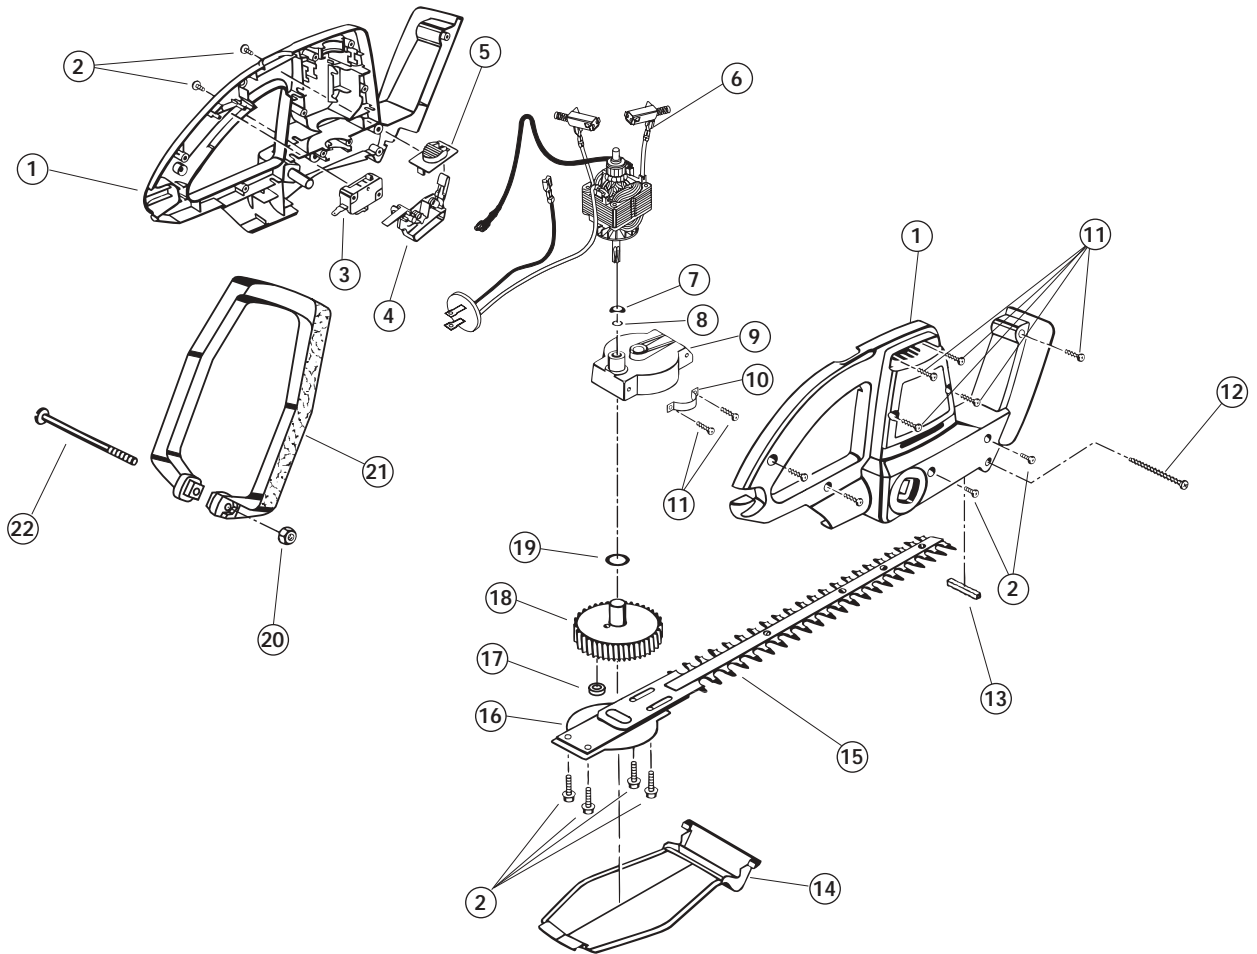

REPLACEMENT PARTS - MODEL HT816r SINGLE ACTION HEDGE TRIMMERS

PPN 41AF816G034

Item	Part No.	Description
1	791-182884	Housing Assembly
2	791-182886	Screw
3	791-182855	Switch
4	791-182856	Switch Trigger Assembly
5	791-182857	Lock-On Button
6	791-00037	Motor Assembly
7	791-182890	Spring Washer
8	791-182891	Washer
9	791-182892	Gear Housing w/Bearings
10	791-182894	Bearing Strap

Item	Part No.	Description
11	791-181345	Screw
12	791-181424	Screw
13	791-182632	Blade Seal
14	791-181422	Blade Cover
15	791-180182	Blade Assembly
16	791-180185	Grease Cover
17	791-182637	Drive Washer
18	791-182635	Gear Assembly (HT816r)
19	791-182633	Washer
20	791-180050	Lock Nut
21	791-180049	Front Handle (includes 22 & 24)
22	791-180048	Screw