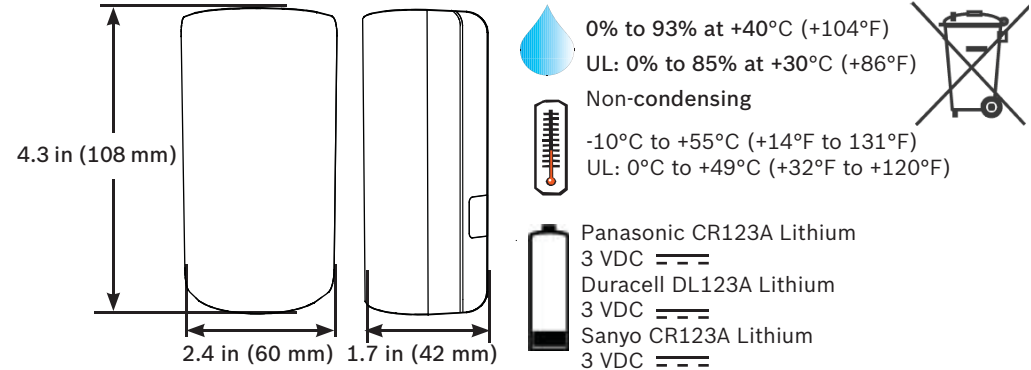

Under Industry Canada regulations, this radio transmitter may only operate using an antenna of a type and maximum (or lesser) gain approved for the transmitter by Industry Canada. To reduce potential radio interference to other users, the antenna type and its gain should be so chosen that the equivalent isotropically radiated power (e.i.r.p.) is not more than that necessary for successful communication.

Conformément à la réglementation d'Industrie Canada, le présent émetteur radio peut fonctionner avec une antenne d'un type et d'un gain maximal (ou inférieur) approuvé pour l'émetteur par Industrie Canada.

Dans le but de réduire les risques de brouillage radioélectrique à l'intention des autres utilisateurs, il faut choisir le type d'antenne et son gain de sorte que la puissance isotrope rayonnée équivalente (p.i.r.e.) ne dépasse pas l'intensité nécessaire à l'établissement d'une communication satisfaisante.

Optional Brackets: B338, B335

A mounting bracket can reduce the detector's range and create dead zones.

Not investigated by ETL.

Not EN50131 compliant.

La certificazione IMQ decade nel caso di installazione del rilevatore con gli snodi opzionali.

Small animal immunity

The small animal immunity feature was not investigated by ETL.

Nicht für VdS Anlagen.