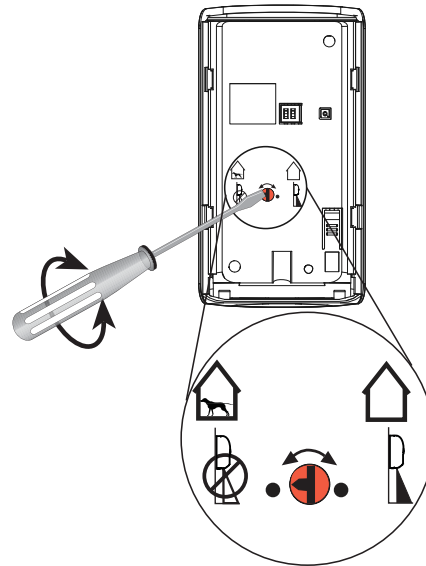

RADION PIR ZB
Wireless Motion Detector
RFPR-ZB/RFPR-ZB-EU/RFPR-ZB-CHI
RFPR-ZB-ES/RFPR-ZB-MS

cz Instalační příručka
da Installationsanvisning
de Installationshandbuch
el Οδηγός εγκατάστασης
en Installation Guide
es Manual de instalación
fi Asennusopas
fr Guide de l'installateur
hu Telepítési útmutató
it Manuale di installazione
nl Installatiehandleiding
no Installasjonsveiledning
pt Guia de Instalação
pt-BR Guia de Instalação
pl Przewodnik instalacji
ru Руководство по установке
sv Installationsguide
tr Montaj Kılavuzu
zh-CHS 安装指南

Bosch Security Systems, Inc.
130 Perinton Parkway
Fairport, NY 14450
USA

www.boschsecurity.com

Bosch Sicherheitssysteme GmbH
Robert-Bosch-Ring 5
85630 Grasbrunn
Germany

1 |

2 |

3 |

4 |

5 |