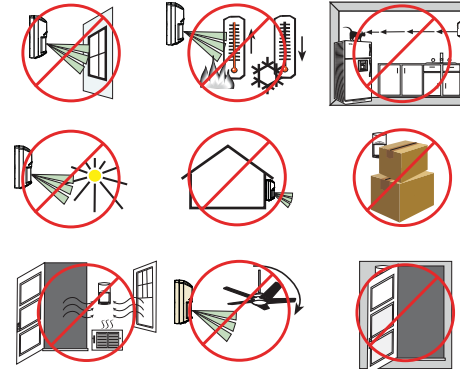

hu
Az RADION PIR ZB szöveges telepítési útmutatója és a további dokumentáció a következő címen érhető el: www.boschsecurity.com

it
Per la guida all'installazione basata su testo di RADION PIR ZB e altra documentazione, visitare il sito: www.boschsecurity.com

no
Hvis du vil ha den tekstbaserte installasjonsveiledningen for RADION PIR ZB og annen dokumentasjon, gå til: www.boschsecurity.com

nl
Voor de installatiehandleiding en andere documentatie van RADION PIR ZB gaat u naar: www.boschsecurity.com

pl
Przewodnik po instalacji urządzenia RADION PIR ZB i inne dokumenty dostępne są w witrynie: www.boschsecurity.pl

pt-br
Para consultar o guia de instalação baseado em texto RADION PIR ZB e outras documentações, visite: www.boschsecurity.com

pt
Para obter o guia de instalação baseado em texto e outra documentação do RADION PIR ZB, consulte: www.boschsecurity.com

ru
Руководство по установке RADION PIR ZB и другую документацию см. на сайте www.boschsecurity.com

sv
För RADION PIR ZB textbaserad installationsguide och annan dokumentation, gå till: www.boschsecurity.com

tr
RADION PIR ZB metin tabanlı kurulum kılavuzu ve diğer belgeler için şu adresi ziyaret edin: : www.boschsecurity.com

zh-CHS
有关基于RADION PIR ZB文本的安装指南和其他文档，请转到：www.boschsecurity.com

Copyright

This document is the intellectual property of Bosch Security Systems, Inc. and is protected by copyright. All rights reserved.

Trademarks

All hardware and software product names used in this document are likely to be registered trademarks and must be treated accordingly.

Bosch Security Systems, Inc. product manufacturing dates

Use the serial number located on the product label and refer to the Bosch Security Systems, Inc. website at <http://www.boschsecurity.com/datecodes/>

RADION PIR ZB
Wireless Motion Detector
RFPR-ZB/RFPR-ZB-EU/RFPR-ZB-CHI
RFPR-ZB-ES/RFPR-ZB-MS

cz Instalační příručka
da Installationsanvisning
de Installationshandbuch
el Οδηγός εγκατάστασης
en Installation Guide
es Manual de instalación
fi Asennusopas
fr Guide de l'installateur
hu Telepítési útmutató
it Manuale di installazione
nl Installatiehandleiding
no Installasjonsveiledning
pt Guia de Instalação
pt-BR Guia de Instalação
pl Przewodnik instalacji
ru Руководство по установке
sv Installationsguide
tr Montaj Kılavuzu
zh-CHS 安装指南

Bosch Security Systems, Inc.
130 Perinton Parkway
Fairport, NY 14450
USA

www.boschsecurity.com

Bosch Sicherheitssysteme GmbH
Robert-Bosch-Ring 5
85630 Grasbrunn
Germany