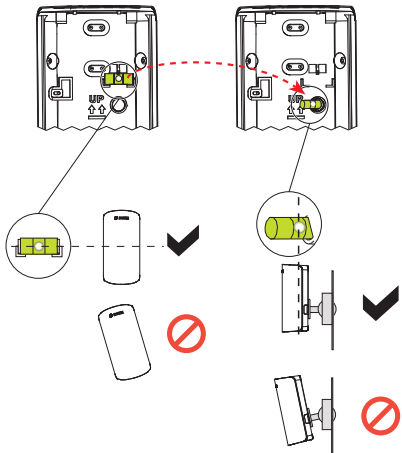

RADION PIR ZB
Wireless Motion Detector
RFPR-ZB/RFPR-ZB-EU/RFPR-ZB-CHI
RFPR-ZB-ES/RFPR-ZB-MS

cz Instalační příručka
da Installationsanvisning
de Installationshandbuch
el Οδηγός εγκατάστασης
en Installation Guide
es Manual de instalación
fi Asennusopas
fr Guide de l'installateur
hu Telepítési útmutató
it Manuale di installazione
nl Installatiehandleiding
no Installasjonsveiledning
pt Guia de Instalação
pt-BR Guia de Instalação
pl Przewodnik instalacji
ru Руководство по установке
sv Installationsguide
tr Montaj Kılavuzu
zh-CHS 安装指南

Bosch Security Systems, Inc.
130 Perinton Parkway
Fairport, NY 14450
USA

www.boschsecurity.com

Bosch Sicherheitssysteme GmbH
Robert-Bosch-Ring 5
85630 Grasbrunn
Germany

1 |

2 |

3 |

4 |

5 |