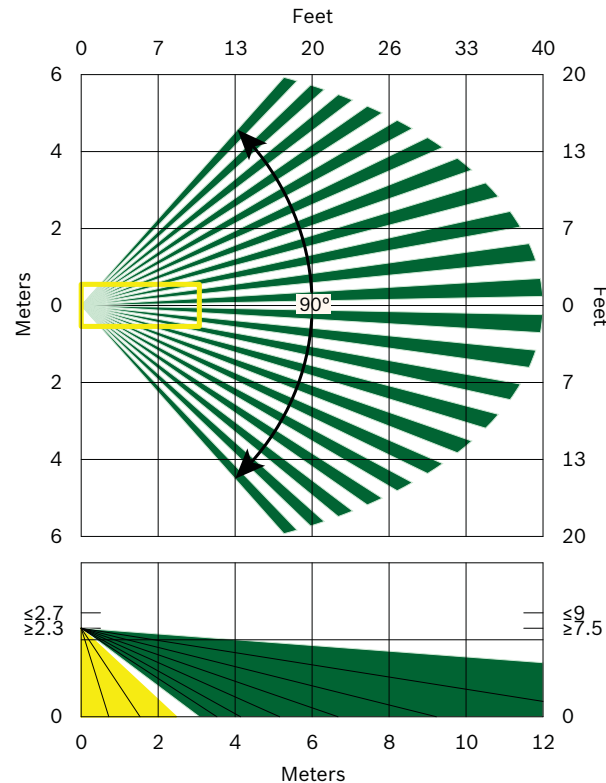

Under Industry Canada regulations, this radio transmitter may only operate using an antenna of a type and maximum (or lesser) gain approved for the transmitter by Industry Canada. To reduce potential radio interference to other users, the antenna type and its gain should be so chosen that the equivalent isotropically radiated power (e.i.r.p.) is not more than that necessary for successful communication.

Conformément à la réglementation d'Industrie Canada, le présent émetteur radio peut fonctionner avec une antenne d'un type et d'un gain maximal (ou inférieur) approuvé pour l'émetteur par Industrie Canada.

Dans le but de réduire les risques de brouillage radioélectrique à l'intention des autres utilisateurs, il faut choisir le type d'antenne et son gain de sorte que la puissance isotrope rayonnée équivalente (p.i.r.e.) ne dépasse pas l'intensité nécessaire à l'établissement d'une communication satisfaisante.

Optional Brackets: B338, B335

A mounting bracket can reduce the detector's range and create dead zones.

Not investigated by ETL.

Not EN50131 compliant.

La certificazione IMQ decade nel caso di installazione del rilevatore con gli snodi opzionali.

Small animal immunity

The small animal immunity feature was not investigated by ETL.

Nicht für VdS Anlagen.