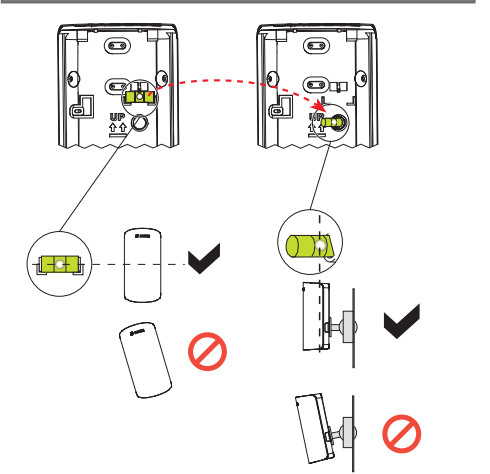

RADION PIR ZB
Wireless Motion Detector
RFPR-ZB/RFPR-ZB-EU/RFPR-ZB-CHI
RFPR-ZB-ES/RFPR-ZB-MS

cz Instalační příručka
da Installationsanvisning
de Installationshandbuch
el Οδηγός εγκατάστασης
en Installation Guide
es Manual de instalación
fi Asennusopas
fr Guide de l'installateur
hu Telepítési útmutató
it Manuale di installazione
nl Installatiehandleiding
no Installasjonsveiledning
pt Guia de Instalação
pt-BR Guia de Instalação
pl Przewodnik instalacji
ru Руководство по установке
sv Installationsguide
tr Montaj Kılavuzu
zh-CHS 安装指南

Bosch Security Systems, Inc.
130 Perinton Parkway
Fairport, NY 14450
USA

www.boschsecurity.com

Bosch Sicherheitssysteme GmbH
Robert-Bosch-Ring 5
85630 Grasbrunn
Germany

1 |

1 |

2 |

3 |

4 |