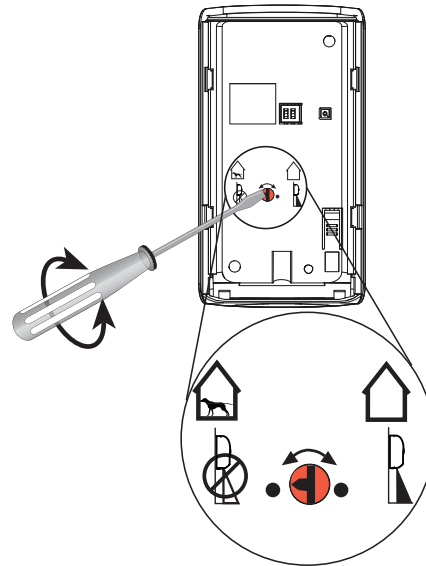

RADION PIR ZB
Wireless Motion Detector
RFPR-ZB/RFPR-ZB-EU/RFPR-ZB-CHI
RFPR-ZB-ES/RFPR-ZB-MS

- cz** Instalační příručka
- da** Installationsanvisning
- de** Installationshandbuch
- el** Οδηγός εγκατάστασης
- en** Installation Guide
- es** Manual de instalación
- fi** Asennusopas
- fr** Guide de l'installateur
- hu** Telepítési útmutató
- it** Manuale di installazione
- nl** Installatiehandleiding
- no** Installasjonsveiledning
- pt** Guia de Instalação
- pt-BR** Guia de Instalação
- pl** Przewodnik instalacji
- ru** Руководство по установке
- sv** Installationsguide
- tr** Montaj Kılavuzu
- zh-CHS** 安装指南

Bosch Security Systems, Inc.
130 Perinton Parkway
Fairport, NY 14450
USA
www.boschsecurity.com

Bosch Sicherheitssysteme GmbH
Robert-Bosch-Ring 5
85630 Grasbrunn
Germany

1 |

2 |

3 |

4 |

5 |

6 |