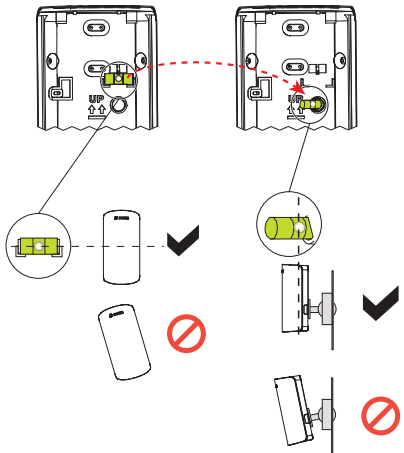

RADION PIR ZB
Wireless Motion Detector
RFPR-ZB/RFPR-ZB-EU/RFPR-ZB-CHI
RFPR-ZB-ES/RFPR-ZB-MS

- cz** Instalační příručka
- da** Installationsanvisning
- de** Installationshandbuch
- el** Οδηγός εγκατάστασης
- en** Installation Guide
- es** Manual de instalación
- fi** Asennusopas
- fr** Guide de l'installateur
- hu** Telepítési útmutató
- it** Manuale di installazione
- nl** Installatiehandleiding
- no** Installasjonsveiledning
- pt** Guia de Instalação
- pt-BR** Guia de Instalação
- pl** Przewodnik instalacji
- ru** Руководство по установке
- sv** Installationsguide
- tr** Montaj Kılavuzu
- zh-CHS** 安装指南

Bosch Security Systems, Inc.
130 Perinton Parkway
Fairport, NY 14450
USA
www.boschsecurity.com

Bosch Sicherheitssysteme GmbH
Robert-Bosch-Ring 5
85630 Grasbrunn
Germany

1 |

2 |

3 |

4 |

5 |

6 |