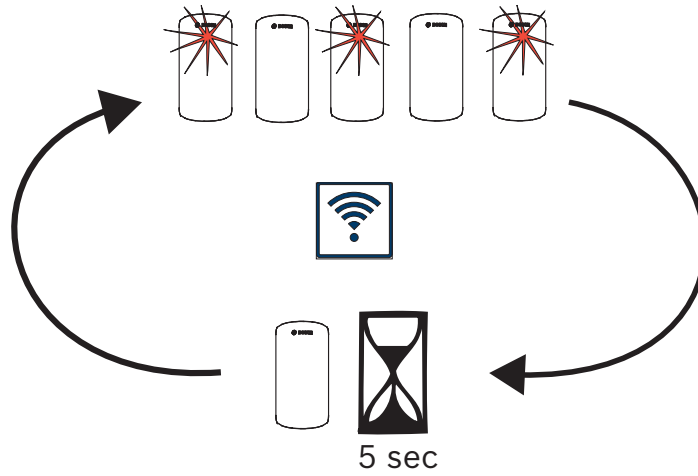

RADION PIR ZB
Wireless Motion Detector
RFPR-ZB/RFPR-ZB-EU/RFPR-ZB-CHI
RFPR-ZB-ES/RFPR-ZB-MS

- cz** Instalační příručka
- da** Installationsanvisning
- de** Installationshandbuch
- el** Οδηγός εγκατάστασης
- en** Installation Guide
- es** Manual de instalación
- fi** Asennusopas
- fr** Guide de l'installateur
- hu** Telepítési útmutató
- it** Manuale di installazione
- nl** Installatiehandleiding
- no** Installasjonsveiledning
- pt** Guia de Instalação
- pt-BR** Guia de Instalação
- pl** Przewodnik instalacji
- ru** Руководство по установке
- sv** Installationsguide
- tr** Montaj Kılavuzu
- zh-CHS** 安装指南

7 |

1.

2.

3.

4.

8 |

www.boschsecurity.com

9 |