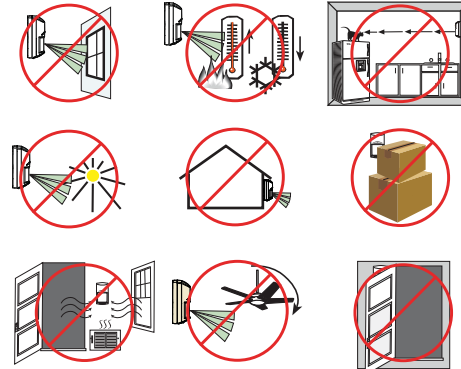

hu
Az RADION PIR ZB szöveges telepítési útmutatója és a további dokumentáció a következő címen érhető el: www.boschsecurity.com

it
Per la guida all'installazione basata su testo di RADION PIR ZB e altra documentazione, visitare il sito: www.boschsecurity.com

no
Hvis du vil ha den tekstbaserte installasjonsveiledningen for RADION PIR ZB og annen dokumentasjon, gå til: www.boschsecurity.com

nl
Voor de installatiehandleiding en andere documentatie van RADION PIR ZB gaat u naar: www.boschsecurity.com

pl
Przewodnik po instalacji urządzenia RADION PIR ZB i inne dokumenty dostępne są w witrynie: www.boschsecurity.pl

pt-br
Para consultar o guia de instalação baseado em texto RADION PIR ZB e outras documentações, visite: www.boschsecurity.com

pt
Para obter o guia de instalação baseado em texto e outra documentação do RADION PIR ZB, consulte: www.boschsecurity.com

ru
Руководство по установке RADION PIR ZB и другую документацию см. на сайте www.boschsecurity.com

sv
För RADION PIR ZB textbaserad installationsguide och annan dokumentation, gå till: www.boschsecurity.com

tr
RADION PIR ZB metin tabanlı kurulum kılavuzu ve diğer belgeler için şu adresi ziyaret edin: : www.boschsecurity.com

zh-CHS
有关基于RADION PIR ZB文本的安装指南和其他文档，请转到：www.boschsecurity.com

Copyright
This document is the intellectual property of Bosch Security Systems, Inc. and is protected by copyright. All rights reserved.

Trademarks
All hardware and software product names used in this document are likely to be registered trademarks and must be treated accordingly.

Bosch Security Systems, Inc. product manufacturing dates
Use the serial number located on the product label and refer to the Bosch Security Systems, Inc. website at <http://www.boschsecurity.com/datecodes/>