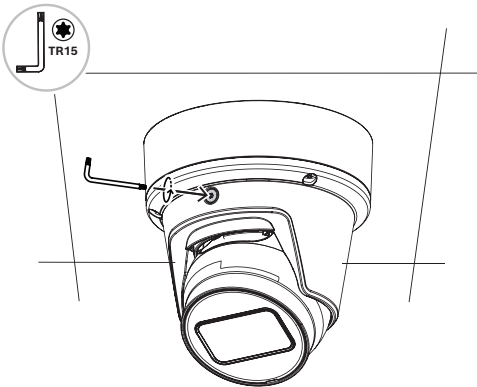

FLEXIDOME IP turret 3000i IR - outdoor
 NTE-3502-F02L | NTE-3502-F03L |
 NTE-3503-F02L | NTE-3503-F03L

en Quick installation guide

Bosch Security Systems B.V.
 Torenallee 49
 5617 BA Eindhoven
 The Netherlands
www.boschsecurity.com
 © Bosch Security Systems B.V., 2020