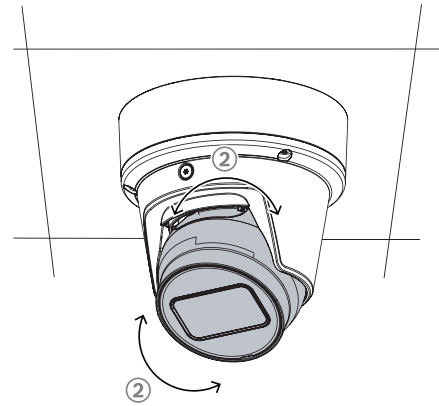

FLEXIDOME IP turret 3000i IR - outdoor
 NTE-3502-F02L | NTE-3502-F03L |
 NTE-3503-F02L | NTE-3503-F03L

en Quick installation guide

Bosch Security Systems B.V.
 Torenallee 49
 5617 BA Eindhoven
 The Netherlands
www.boschsecurity.com
 © Bosch Security Systems B.V., 2020