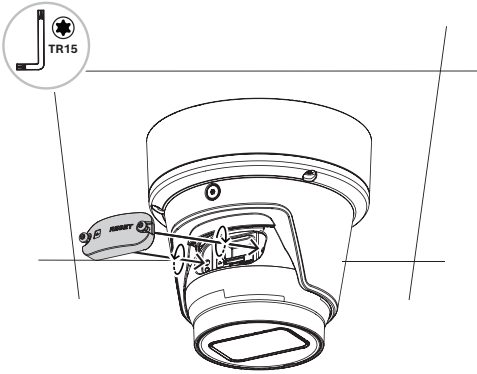

FLEXIDOME IP turret 3000i IR - outdoor
 NTE-3502-F02L | NTE-3502-F03L |
 NTE-3503-F02L | NTE-3503-F03L

en Quick installation guide

Bosch Security Systems B.V.
 Torenallee 49
 5617 BA Eindhoven
 The Netherlands
www.boschsecurity.com
 © Bosch Security Systems B.V., 2020