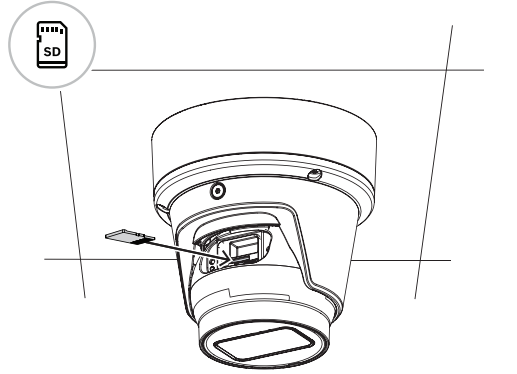

FLEXIDOME IP turret 3000i IR - outdoor
 NTE-3502-F02L | NTE-3502-F03L |
 NTE-3503-F02L | NTE-3503-F03L

en Quick installation guide

Bosch Security Systems B.V.
 Torenallee 49
 5617 BA Eindhoven
 The Netherlands
www.boschsecurity.com
 © Bosch Security Systems B.V., 2020