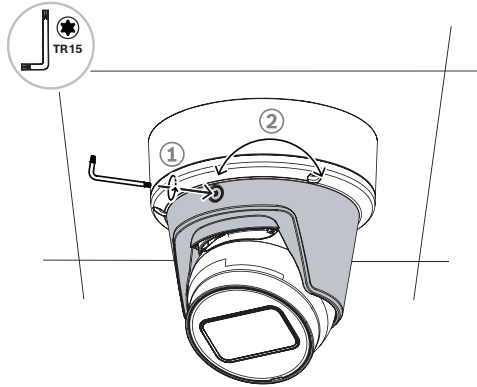

FLEXIDOME IP turret 3000i IR - outdoor
 NTE-3502-F02L | NTE-3502-F03L |
 NTE-3503-F02L | NTE-3503-F03L

en Quick installation guide

Bosch Security Systems B.V.
 Torenallee 49
 5617 BA Eindhoven
 The Netherlands
www.boschsecurity.com
 © Bosch Security Systems B.V., 2020