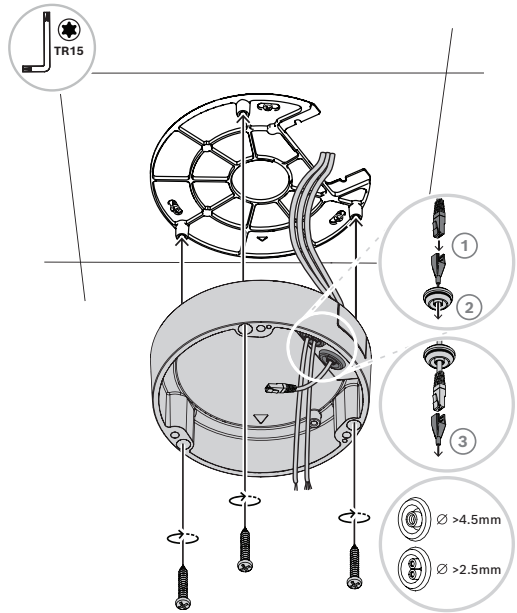

1 |

2 |

3 |

4 |

5 |

6 |

7 |

8 |

FLEXIDOME IP turret 3000i IR - outdoor
 NTE-3502-F02L | NTE-3502-F03L |
 NTE-3503-F02L | NTE-3503-F03L

en Quick installation guide

Bosch Security Systems B.V.
 Torenallee 49
 5617 BA Eindhoven
 The Netherlands
www.boschsecurity.com
 © Bosch Security Systems B.V., 2020