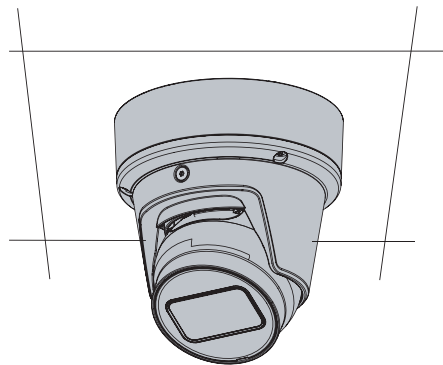

1 |

2 |

3 |

4 |

5 |

6 |

7 |

8 |

FLEXIDOME IP turret 3000i IR - outdoor
 NTE-3502-F02L | NTE-3502-F03L |
 NTE-3503-F02L | NTE-3503-F03L

en Quick installation guide

Bosch Security Systems B.V.
 Torenallee 49
 5617 BA Eindhoven
 The Netherlands
www.boschsecurity.com
 © Bosch Security Systems B.V., 2020