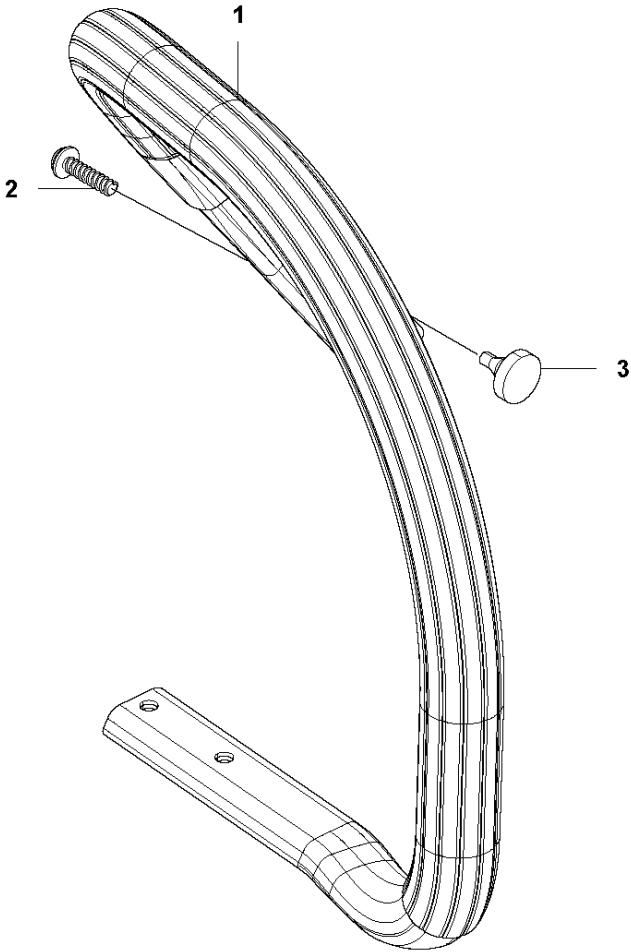

K1 543XP
HANDLES

HANDLE

543 XP, 2017-08

Ref	Part No	Description	Remark	QTY KIT
1	577 43 58-01	FRONT HANDLE ASSY		1
2	521 51 80-01	SCREW	T5x19-T27	4
3	513 74 96-01	HELPER(P)		1