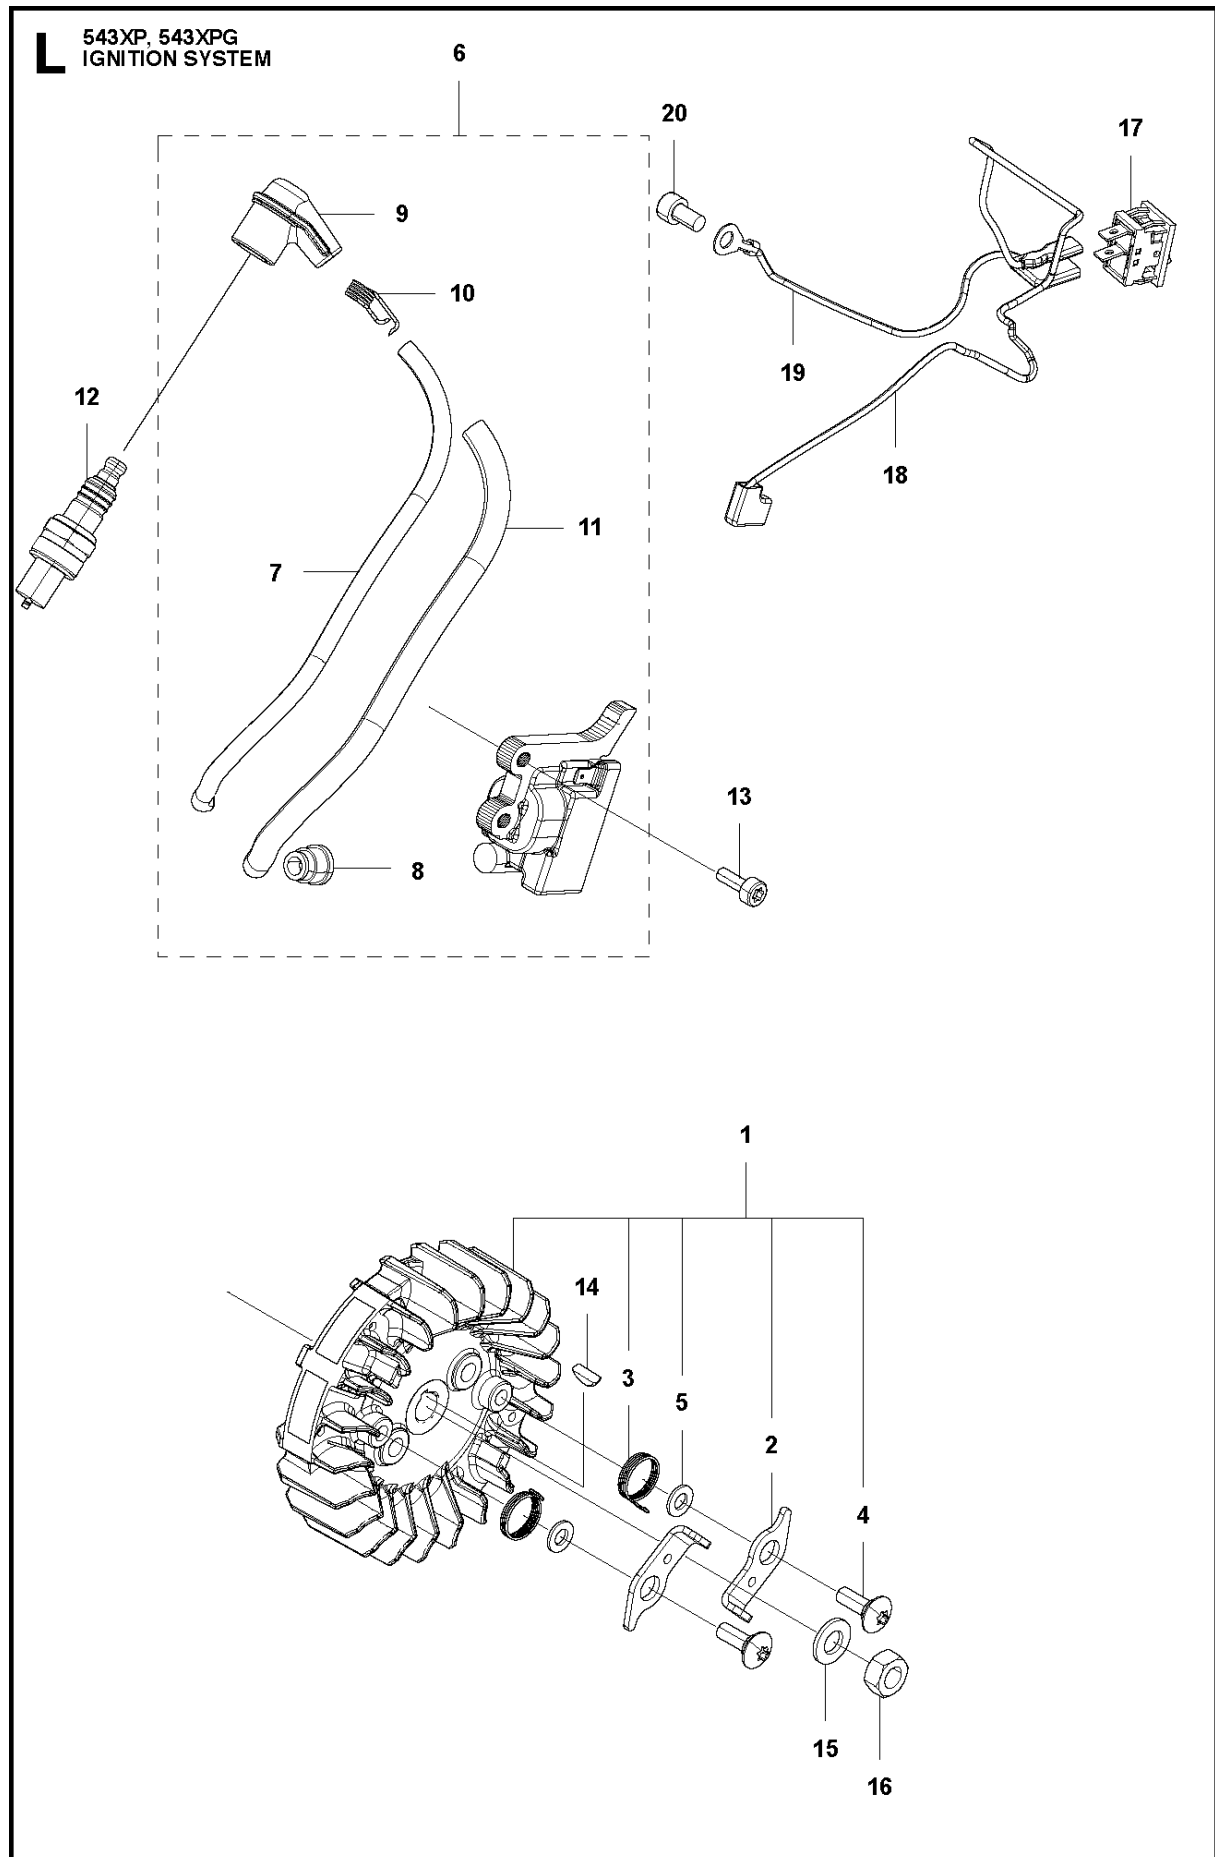

IGNITION SYSTEM

543 XP, 2017-08

Ref	Part No	Description	Remark	QTY	KIT
1	576 98 23-01	FLYWHEEL ASSY		1	
2	576 98 25-01	PAWL		2	1
3	514 24 09-01	SPRING		2	1
4	577 82 36-01	SCREW	M5x12-T27	2	1
5	506 61 44-01	WASHER		2	1
6	588 84 90-01	IGNITION MODULE ASSY		1	
7	577 33 55-01	CODE		1	6
8	505 04 28-01	HUB CAP		1	6
9	512 44 40-01	HUB CAP		1	6
10	504 11 82-01	SPRING		1	6
11	577 33 56-01	TUBE		1	6
12	521 23 34-01	SPARK PLUG	NGK CMR7H	1	
13	506 74 57-01	BOLT	M4x16-T27	2	
14	506 68 94-01	KEY		1	
15	510 48 81-01	WASHER		1	
16	514 23 92-01	NUT		1	
17	586 24 68-01	STOP SWITCH		1	
18	576 98 30-01	CORD		1	
19	513 76 62-01	CORD		1	
20	529 26 81-01	BOLT	M5x9-T27	1